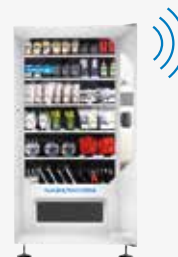

So einfach funktioniert's

1 Einfachste Funktion

Ihre Mitarbeiter entnehmen die Ware mit ihrem persönlichen Chip aus dem Automaten. Relevante Mitarbeiterdaten, die Entnahme und der Zeitpunkt werden automatisch protokolliert.

2 Automatische Nachbestellung

Der Ausgabeautomat sendet selbstständig die Entnahmedaten an Haberkorn. Bei Haberkorn werden die Aufträge für die Nachbestellung generiert und kommissioniert.

3 Lieferung

Haberkorn liefert die Ware zum richtigen Zeitpunkt in der richtigen Menge.

4 Immer einsatzbereit

Der Automat wird neu befüllt und steht 24 Stunden am Tag für die Entnahme bereit.