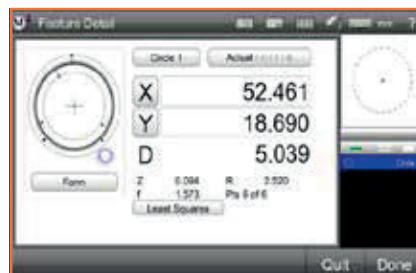

A rendszer a következőket tartalmazza:

- > M2 Metrológia szoftver (magyar nyelvű)
- > 2 tengelyes Interface box és 15 érintkező csatlakozó kábel
- > Tápegység és USB-kábel.
- > Gépi konzol, RAM golyó, RAM kar, VESA tartó az opcionális táblaszámítógép felszereléséhez a kivetítőtöbbször.