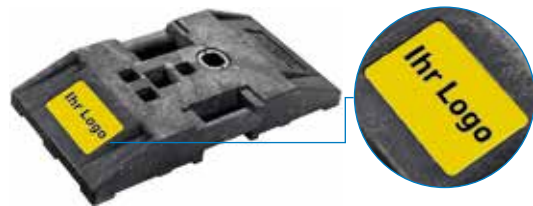

Werbung und Diebstahlschutz in einem Ihre Marke überall präsent

Die Baustelle ist eine Visitenkarte Ihres Unternehmens, deshalb bieten wir Ihnen die Möglichkeit, Ihre Baustellenabsicherung persönlich und individuell zu gestalten. Farbe, Logo und Sonderzubehör sorgen für maximale Wiedererkennung, Differenzierung vom Wettbewerb und Diebstahlschutz. Außerdem kann es nicht zu Verwechslungen kommen, wem die Produkte gehören.

Eine ordentliche Kennzeichnung von Fußplatten durch Negativprägung ist einerseits dezent, andererseits äußerst widerstandsfähig und daher ideal für den täglichen Gebrauch auf Baustellen.

Aufkleber

Bei vielen Verkehrsabsicherungsprodukten eignet sich für die Beschriftung der klassische Aufkleber. Von der unauffälligen Markierung bis hin zu unübersehbaren Logoflächen stehen Ihnen alle Möglichkeiten offen.