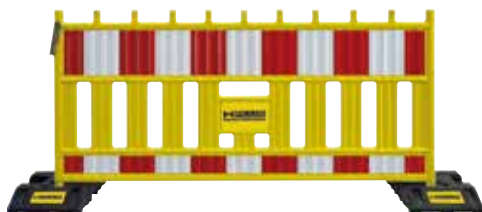

Eine ordentliche Kennzeichnung von Fußplatten durch Negativprägung ist einerseits dezent, andererseits äußerst widerstandsfähig und daher ideal für den täglichen Gebrauch auf Baustellen.

Aufkleber

Bei vielen Verkehrsabsicherungsprodukten eignet sich für die Beschriftung der klassische Aufkleber. Von der unauffälligen Markierung bis hin zu unübersehbaren Logoflächen stehen Ihnen alle Möglichkeiten offen.

„Unser Service für die Logo-Aufbringung auf Bauzäunen hat schon einige Baufirmen überzeugt. Gerne beraten wir Sie näher.“

Einfach da.

Produkte mit Logo-Kennzeichnungsplatte

Absturzsicherung H-Plus Future Reflex

Stabile Absturzsicherung für noch höhere Sicherheit und Sichtbarkeit bei Verwendung mit TL-Fußplatten als mobile Baustellenabsicherung. 80 % bessere Reflexion des Scheinwerferlichts in der Längsführung durch das wellenförmige Oberflächenprofil.