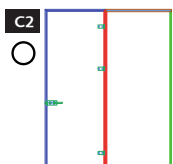

☐ Angebot

☐ Bestellung

info.wolfurt@haberkorn.com

Firma, Kundennummer:

Kommission:

Weitere Informationen:

Anlagentyp (A1 - D) auswählen: