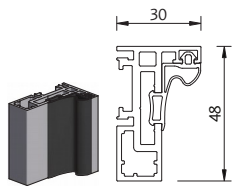

SYSTEMANSICHT = FALZSEITE = CLIPSEITE

HORIZONTALER SCHNITT

1. Systembreite:

2. Systemhöhe:

3. Durchgangsbreite:

4. Durchgangshöhe:

5. Drückerhöhe:

6. Seitenteil A:

7. Seitenteil B:

8. Bodenluft:

BASIS PROFILE

Basis-W
Zargenprofil
für Wandanschluss

Basis-G
Zargenprofil
für Glasanschluss

FRAME PROFILE

Frame
Fixrahmenverglasungsprofil
für Boden, Wand und Decke

Top-Frame
Fixrahmenverglasungsprofil
für Decke