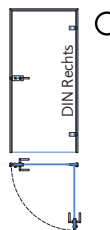

Angebot

Bestellung

info.wolfurt@haberkorn.com

Firma, Kundennummer:

Kommission:

Weitere Informationen:

Anlagentyp (A1 - D) auswählen:

Öffnungsrichtung Türe auswählen:

SYSTEMANSICHT = FALZSEITE = CLIPSEITE

HORIZONTALER SCHNITT

1. Systembreite:

2. Systemhöhe:

3. Durchgangsbreite:

4. Durchgangshöhe:

5. Drückerhöhe:

6. Seitenteil A:

7. Seitenteil B:

8. Bodenluft:

BASIS PROFILE

Basis-W
Zargenprofil
für Wandanschluss

Basis-G
Zargenprofil
für Glasanschluss

FRAME PROFILE

Frame
Fixrahmenverglasungsprofil
für Boden, Wand und Decke

Top-Frame
Fixrahmenverglasungsprofil
für Decke

ELEMENT-AUSFÜHRUNGEN:

- Absenkichtung KG-SM
 Absenkichtung KG-F8
 Absenkichtung KG-A10
 Absenkichtung KG-F10
 Glas-Verbindungsstreifen klar

- Türe: Glasart** ESG VSG
Glasdicke 8 mm 10 mm 12 mm
Fixteil: Glasart ESG VSG
Glasdicke 8 mm 10 mm 12 mm 16 mm