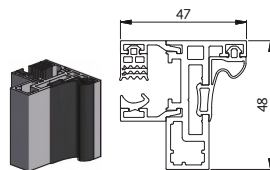

SYSTEMANSICHT = FALZSEITE = CLIPSEITE

HORIZONTALER SCHNITT

1. Systembreite:

2. Systemhöhe:

3. Durchgangsbreite:

4. Durchgangshöhe:

5. Drückerhöhe:

6. Seitenteil A:

7. Seitenteil B:

8. Bodenluft:

BASIS PROFILE

Basis-W
Zargenprofil
für Wandanschluss

Basis-G
Zargenprofil
für Glasanschluss

FRAME PROFILE

Frame
Fixrahmenverglasungsprofil
für Boden, Wand und Decke

Top-Frame
Fixrahmenverglasungsprofil
für Decke