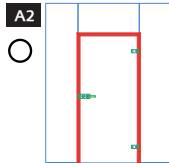

☐ Angebot

☐ Bestellung

info.wolfurt@haberkorn.com

Firma, Kundennummer:

Kommission:

Weitere Informationen:

Anlagentyp (A1 - D) auswählen: