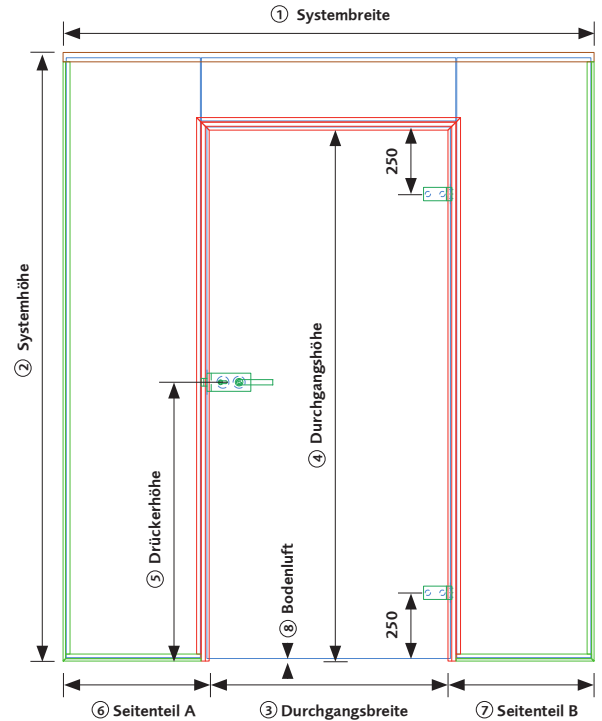

Angebot

Bestellung

info.wolfurt@haberkorn.com

Firma, Kundennummer:

Kommission:

Weitere Informationen:

Anlagentyp (A1 - D) auswählen:

Öffnungsrichtung Türe auswählen:

SYSTEMANSICHT = FALZSEITE = CLIPSEITE

HORIZONTALER SCHNITT

1. Systembreite:

2. Systemhöhe:

3. Durchgangsbreite:

4. Durchgangshöhe:

5. Drückerhöhe:

6. Seitenteil A:

7. Seitenteil B:

8. Bodenluft:

BASIS PROFILE

Basis-W
Zargenprofil
für Wandanschluss

Basis-G
Zargenprofil
für Glasanschluss

FRAME PROFILE

Frame
Fixrahmenverglasungsprofil
für Boden, Wand und Decke

Top-Frame
Fixrahmenverglasungsprofil
für Decke

ELEMENT-AUSFÜHRUNGEN:

- Absenkichtung KG-SM
 Absenkichtung KG-F8
 Absenkichtung KG-A10
 Absenkichtung KG-F10
 Glas-Verbindungsstreifen klar

- Türe: Glasart** ESG VSG
Glasdicke 8 mm 10 mm 12 mm
Fixteil: Glasart ESG VSG
Glasdicke 8 mm 10 mm 12 mm 16 mm