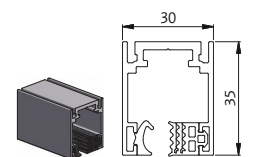

SYSTEMANSICHT = FALZSEITE = CLIPSEITE

HORIZONTALER SCHNITT

1. Systembreite:

2. Systemhöhe:

3. Durchgangsbreite:

4. Durchgangshöhe:

5. Drückerhöhe:

6. Seitenteil A:

7. Seitenteil B:

8. Bodenluft:

BASIS PROFILE

Basis-W
Zargenprofil
für Wandanschluss

Basis-G
Zargenprofil
für Glasanschluss

FRAME PROFILE

Frame
Fixrahmenverglasungsprofil
für Boden, Wand und Decke

Top-Frame
Fixrahmenverglasungsprofil
für Decke

ELEMENT-AUSFÜHRUNGEN:

- Absenkichtung KG-SM
 Absenkichtung KG-F8
 Absenkichtung KG-A10
 Absenkichtung KG-F10
 Glas-Verbindungsstreifen klar

- Türe: Glasart** ESG VSG
Glasdicke 8 mm 10 mm 12 mm
Fixteil: Glasart ESG VSG
Glasdicke 8 mm 10 mm 12 mm 16 mm