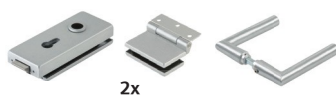

- Oberfläche Profile:** EV1 eloxiert
 Schwarz matt eloxiert
 Edelstahleffekt eloxiert
 RAL Seidenglanz beschichtet
 RAL Matt beschichtet
Farbe Dichtung: Schwarz Grau

Bitte BESCHLÄGESETS oder EINZELBESCHLÄGE auswählen

DORMA BESCHLÄGESETS:

- Oberflächen:** Ähnlich EV1 beschichtet
 Ähnlich Edelstahleffekt beschichtet
 Schwarz matt beschichtet

- Beschlägeset A**
 Eckig, unverschließbar

- Beschlägeset C**
 Rund, unverschließbar

- Beschlägeset B**
 Eckig, Verschließbar
 (PZ vorgerichtet)

- Beschlägeset D**
 Rund, verschließbar
 (PZ vorgerichtet)

DORMA EINZELBESCHLÄGE:

- Oberflächen:** EV1 eloxiert
 Edelstahleffekt eloxiert
 RAL Beschichtet
 Sonderfarbe Eloxiert