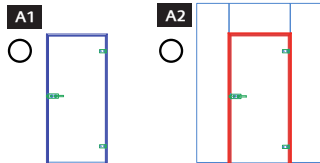

☐ Angebot

☐ Bestellung

info.wolfurt@haberkorn.com

Firma, Kundennummer:

Kommission:

Weitere Informationen:

Anlagentyp (A1 - D) auswählen: