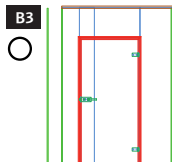

☐ Angebot

☐ Bestellung

info.wolfurt@haberkorn.com

Firma, Kundennummer:

Kommission:

Weitere Informationen:

Anlagentyp (A1 - D) auswählen: