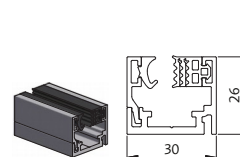

SYSTEMANSICHT = FALZSEITE = CLIPSEITE

HORIZONTALER SCHNITT

1. Systembreite:

2. Systemhöhe:

3. Durchgangsbreite:

4. Durchgangshöhe:

5. Drückerhöhe:

6. Seitenteil A:

7. Seitenteil B:

8. Bodenluft:

BASIS PROFILE

Basis-W
Zargenprofil
für Wandanschluss

Basis-G
Zargenprofil
für Glasanschluss

FRAME PROFILE

Frame
Fixrahmenverglasungsprofil
für Boden, Wand und Decke

Top-Frame
Fixrahmenverglasungsprofil
für Decke

ELEMENT-AUSFÜHRUNGEN:

- Absenkichtung KG-SM
 Absenkichtung KG-F8
 Absenkichtung KG-A10
 Absenkichtung KG-F10
 Glas-Verbindungsstreifen klar

- Türe: Glasart** ESG VSG
Glasdicke 8 mm 10 mm 12 mm
Fixteil: Glasart ESG VSG
Glasdicke 8 mm 10 mm 12 mm 16 mm