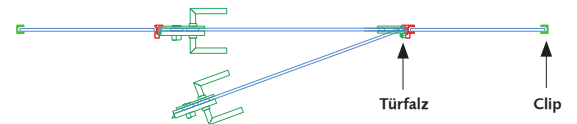

Angebot

Bestellung

info.wolfurt@haberkorn.com

Firma, Kundennummer:

Kommission:

Weitere Informationen:

Anlagentyp (A1 - D) auswählen:

Öffnungsrichtung Türe auswählen:

SYSTEMANSICHT = FALZSEITE = CLIPSEITE

HORIZONTALER SCHNITT

1. Systembreite:

2. Systemhöhe:

3. Durchgangsbreite:

4. Durchgangshöhe:

5. Drückerhöhe:

6. Seitenteil A:

7. Seitenteil B:

8. Bodenluft:

BASIS PROFILE

Basis-W
Zargenprofil
für Wandanschluss

Basis-G
Zargenprofil
für Glasanschluss

FRAME PROFILE

Frame
Fixrahmenverglasungsprofil
für Boden, Wand und Decke

Top-Frame
Fixrahmenverglasungsprofil
für Decke