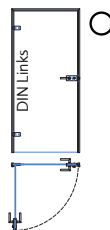

Angebot

Bestellung

info.wolfurt@haberkorn.com

Firma, Kundennummer:

Kommission:

Weitere Informationen:

Anlagentyp (A1 - D) auswählen:

Öffnungsrichtung Türe auswählen:

SYSTEMANSICHT = FALZSEITE = CLIPSEITE

HORIZONTALER SCHNITT

1. Systembreite:

2. Systemhöhe:

3. Durchgangsbreite:

4. Durchgangshöhe:

5. Drückerhöhe:

6. Seitenteil A:

7. Seitenteil B:

8. Bodenluft:

BASIS PROFILE

Basis-W
Zargenprofil
für Wandanschluss

Basis-G
Zargenprofil
für Glasanschluss

FRAME PROFILE

Frame
Fixrahmenverglasungsprofil
für Boden, Wand und Decke

Top-Frame
Fixrahmenverglasungsprofil
für Decke

ELEMENT-AUSFÜHRUNGEN:

- Absenkichtung KG-SM
 Absenkichtung KG-F8
 Absenkichtung KG-A10
 Absenkichtung KG-F10
 Glas-Verbindungsstreifen klar

- Türe: Glasart** ESG VSG
Glasdicke 8 mm 10 mm 12 mm
Fixteil: Glasart ESG VSG
Glasdicke 8 mm 10 mm 12 mm 16 mm