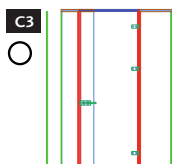

☐ Angebot

☐ Bestellung

info.wolfurt@haberkorn.com

Firma, Kundennummer:

Kommission:

Weitere Informationen:

Anlagentyp (A1 - D) auswählen: